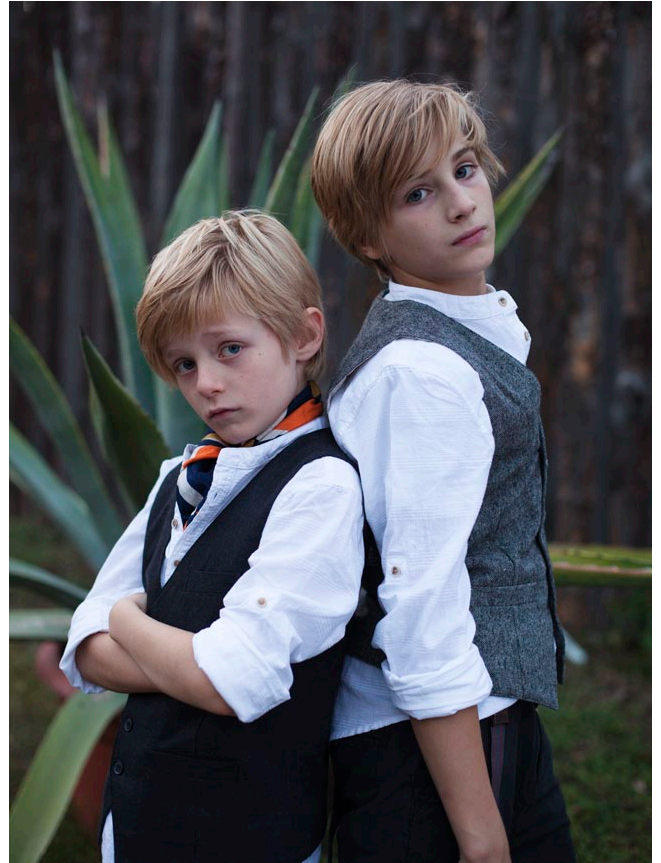

nina lüth  
fotografie

schliemannstrasse 5    10437 berlin    tel.: +49.30.44 05 44 16    mobil.: +49.171.171 61 14  
hello@ninalueth.de    www.ninalueth.de

nina lüth  
fotografie

schliemannstrasse 5    10437 berlin    tel.: +49.30.44 05 44 16  
hello@ninalueth.de    www.ninalueth.de